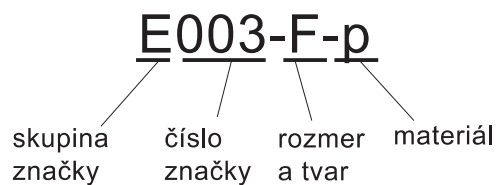

PRÍKLAD OBJEDNÁVANIA

	KOMBINOVANÉ ZNAČKY VODOROVNÉ		KOMBINOVANÉ ZNAČKY ZVISLÉ		OBDĽŽNIKOVÉ ZNAČKY		ŠTVORCOVÉ ZNAČKY			
	W VÝSTRAŽNÉ ZNAČKY	P ZÁKAZOVÉ ZNAČKY	M PRÍKAZOVÉ ZNAČKY	W VÝSTRAŽNÉ ZNAČKY	P ZÁKAZOVÉ ZNAČKY	M PRÍKAZOVÉ ZNAČKY	E ZÁCHRANNÉ ZNAČKY	E ZÁCHRANNÉ ZNAČKY F POŽIARNE ZNAČKY		
Kód rozmeru	A	B	C	D	E	F	G	H	I	J
Rozmer (mm) výška x šírka	32x65	65x131	185x131	371x262	100x200	150x300	50x50	100x100	200x200	150x150
Materiál samolepka (s)	■	■	■	■	■	■	■	■	■	■
Materiál plast (p)			■	■	■	■			■	■

■ značka sa vyrába z označeného materiálu

UKÁŽKY TYPOV A TVAROV ZNAČIEK

KOMBINOVANÉ ZNAČKY VODOROVNÉ

Patria sem: ZÁKAZOVÉ ZNAČKY, VÝSTRAŽNÉ ZNAČKY, PRÍKAZOVÉ ZNAČKY
vyrábajú sa vo veľkostiach: **A** (32 x 65mm), **B** (65 x 131mm) zo samolepiacej fólie

KOMBINOVANÉ ZNAČKY ZVISLÉ

Patria sem: ZÁKAZOVÉ ZNAČKY, VÝSTRAŽNÉ ZNAČKY, PRÍKAZOVÉ ZNAČKY
vyrábajú sa vo veľkostiach: **C** (185 x 131mm), **D** (371 x 262mm) zo samolepiacej fólie alebo z plastu

OSTATNÉ ZNAČKY

BEZPEČNOSTNÉ ZNAČKY OBDĽŽNIKOVÉ

Patria sem: ZÁCHRANNÉ ZNAČKY OBDĽŽNIKOVÉHO TVARU
vyrábajú sa vo veľkostiach: **E** (100 X 200mm), **F** (150 X 300mm)
zo samolepiacej fólie alebo z plastu