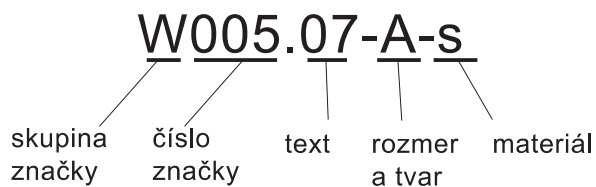

PRÍKLAD OBJEDNÁVANIA

	KOMBINOVANÉ ZNAČKY VODOROVNÉ		KOMBINOVANÉ ZNAČKY ZVISLÉ		OBDĽŽNIKOVÉ ZNAČKY		ŠTVORCOVÉ ZNAČKY			
	W VÝSTRAŽNÉ ZNAČKY	P ZÁKAZOVÉ ZNAČKY	M PRÍKAZOVÉ ZNAČKY	W VÝSTRAŽNÉ ZNAČKY	P ZÁKAZOVÉ ZNAČKY	M PRÍKAZOVÉ ZNAČKY	E ZÁCHRANNÉ ZNAČKY	E ZÁCHRANNÉ ZNAČKY F POŽIARNE ZNAČKY		
Kód rozmeru	A	B	C	D	E	F	G	H	I	J
Rozmer (mm) výška x šírka	32x65	65x131	185x131	371x262	100x200	150x300	50x50	100x100	200x200	150x150
Materiál samolepka (s)	■	■	■	■	■	■	■	■	■	■
Materiál plast (p)			■	■	■	■			■	■

■ značka sa vyrába z označeného materiálu

UKÁŽKY TYPOV A TVAROV ZNAČIEK

KOMBINOVANÉ ZNAČKY VODOROVNÉ

Patria sem: ZÁKAZOVÉ ZNAČKY, VÝSTRAŽNÉ ZNAČKY, PRÍKAZOVÉ ZNAČKY
vyrábajú sa vo veľkostiach: **A** (32 x 65mm), **B** (65 x 131mm) zo samolepiacej fólie

KOMBINOVANÉ ZNAČKY ZVISLÉ

Patria sem: ZÁKAZOVÉ ZNAČKY, VÝSTRAŽNÉ ZNAČKY, PRÍKAZOVÉ ZNAČKY
vyrábajú sa vo veľkostiach: **C** (185 x 131mm), **D** (371 x 262mm) zo samolepiacej fólie alebo z plastu

OSTATNÉ ZNAČKY

BEZPEČNOSTNÉ ZNAČKY OBDĽŽNIKOVÉ

Patria sem: ZÁCHRANNÉ ZNAČKY OBDĽŽNIKOVÉHO TVARU
vyrábajú sa vo veľkostiach: **E** (100 X 200mm), **F** (150 X 300mm)
zo samolepiacej fólie alebo z plastu